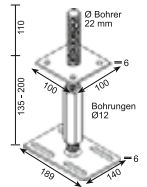

Technische Daten

	KSF F 76x1600-R	KSF F 76x1300-R	KSF F 76x1000-R	KSF F 76x800-R
a	Länge (mm) (±25 mm)			
	1575	1275	1045	815
b	Außendurchmesser Schaft (mm)			
	76,10	76,10	76,10	76,10
c	Innendurchmesser (mm)			
	68,90	70,90	70,90	70,90
d	Durchmesser Lochbohrung (mm)			
	6 x Ø 11	6 x Ø 11	6 x Ø 11	6 x Ø 11
e	Lochkreisdurchmesser (mm)			
	116	116	116	116
f	Länge Flansch (mm)			
	189	189	189	189
g	Stärke Flansch (mm)			
	5	5	5	5
h	Breite Flansch (mm)			
	140	140	140	140
i	Bohrungsraster Langloch (mm)			
	100	100	100	100
j	Länge Langloch (mm)			
	49	49	49	49
k	Durchmesser Langloch (mm)			
	11	11	11	11

Online-Service

KSF F 76x1600-R	KSF F 76x1300-R	KSF F 76x1000-R	KSF F 76x800-R

Webkey

F2547811D

F2547711D

F2547611D

F2547511D

Pfostenträger:

M24-R

Technische Änderungen vorbehalten!

Krinner Schraubfundamente GmbH | Passauer Straße 55 | D-94342 Straßkirchen
Phone: +49 9424 9401-80 | E-Mail: service@krinner.com | www.krinner.com