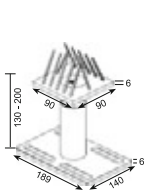

Vario PS 150-R

Technische Änderungen vorbehalten!

Krinner Schraubfundamente GmbH | Passauer Straße 55 | D-94342 Straßkirchen
Phone: +49 9424 9401-80 | E-Mail: service@krinner.com | www.krinner.com