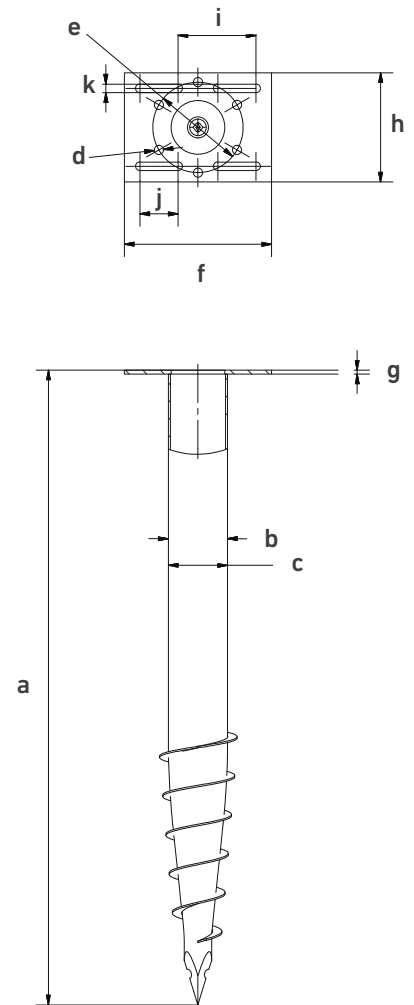

Technisches Datenblatt F-Serie

Basisinfo

KSF F 76x1600-R	KSF F 76x1300-R	KSF F 76x1000-R	KSF F 76x800-R
Nennlänge (mm)			
1600	1300	1000	800
Rohrdurchmesser (mm)			
76,10	76,10	76,10	76,10
Gewicht (kg)			
12,00	7,50	6,00	4,50
Artikelnummer			
25478	25477	25476	25475

Verarbeitung

- Flansch: Blech S355
- Spirale durchgehend verschweißt
- Beschichtung: Feuerverzinkung nach DIN EN ISO 1461

Anwendungsgebiete

Zubehör

Pfostenträger Flach-R
Art.-Nr. 28006

Pfostenträger M24-R
Art.-Nr. 28007

Pfostenträger M44-R
Art.-Nr. 28008

Pfostenträger Schwert-R
Art.-Nr. 28009

Pfostenträger Seitenlaschen-R
Art.-Nr. 28010

Pfostenträger Vario PS 150-R
Art.-Nr. 28019

KSF F 76x1300-R

Technische Änderungen vorbehalten!

Krinner Schraubfundamente GmbH | Passauer Straße 55 | D-94342 Straßkirchen
 Phone: +49 9424 9401-80 | E-Mail: service@krinner.com | www.krinner.com

effizient · betonlos · beständig

Technische Daten

	KSF F 76x1600-R	KSF F 76x1300-R	KSF F 76x1000-R	KSF F 76x800-R
a	Länge (mm) (±25 mm)			
	1575	1275	1045	815
b	Außendurchmesser Schaft (mm)			
	76,10	76,10	76,10	76,10
c	Innendurchmesser (mm)			
	68,90	70,90	70,90	70,90
d	Durchmesser Lochbohrung (mm)			
	6 x Ø 11	6 x Ø 11	6 x Ø 11	6 x Ø 11
e	Lochkreisdurchmesser (mm)			
	116	116	116	116
f	Länge Flansch (mm)			
	189	189	189	189
g	Stärke Flansch (mm)			
	5	5	5	5
h	Breite Flansch (mm)			
	140	140	140	140
i	Bohrungsraster Langloch (mm)			
	100	100	100	100
j	Länge Langloch (mm)			
	49	49	49	49
k	Durchmesser Langloch (mm)			
	11	11	11	11