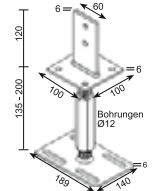

Technische Daten

	KSF F 76x1600-R	KSF F 76x1300-R	KSF F 76x1000-R	KSF F 76x800-R
a	Länge (mm) (±25 mm)			
	1575	1275	1045	815
b	Außendurchmesser Schaft (mm)			
	76,10	76,10	76,10	76,10
c	Innendurchmesser (mm)			
	68,90	70,90	70,90	70,90
d	Durchmesser Lochbohrung (mm)			
	6 x Ø 11	6 x Ø 11	6 x Ø 11	6 x Ø 11
e	Lochkreisdurchmesser (mm)			
	116	116	116	116
f	Länge Flansch (mm)			
	189	189	189	189
g	Stärke Flansch (mm)			
	5	5	5	5
h	Breite Flansch (mm)			
	140	140	140	140
i	Bohrungsraster Langloch (mm)			
	100	100	100	100
j	Länge Langloch (mm)			
	49	49	49	49
k	Durchmesser Langloch (mm)			
	11	11	11	11

Online-Service

KSF F 76x1600-R	KSF F 76x1300-R	KSF F 76x1000-R	KSF F 76x800-R

Webkey

F2547811D

F2547711D

F2547611D

F2547511D

Pfostenträger:

Schwert-R

Technische Änderungen vorbehalten!

Krinner Schraubfundamente GmbH | Passauer Straße 55 | D-94342 Straßkirchen
Phone: +49 9424 9401-80 | E-Mail: service@krinner.com | www.krinner.com