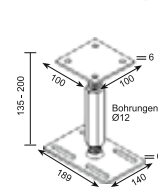

Pfostenträger:

Flach-R