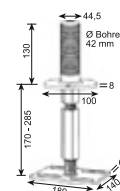

Technische Daten

	KSF F 76x1600-R	KSF F 76x1300-R	KSF F 76x1000-R	KSF F 76x800-R
a	Länge (mm) (±25 mm)			
	1575	1275	1045	815
b	Außendurchmesser Schaft (mm)			
	76,10	76,10	76,10	76,10
c	Innendurchmesser (mm)			
	68,90	70,90	70,90	70,90
d	Durchmesser Lochbohrung (mm)			
	6 x Ø 11	6 x Ø 11	6 x Ø 11	6 x Ø 11
e	Lochkreisdurchmesser (mm)			
	116	116	116	116
f	Länge Flansch (mm)			
	189	189	189	189
g	Stärke Flansch (mm)			
	5	5	5	5
h	Breite Flansch (mm)			
	140	140	140	140
i	Bohrungsraster Langloch (mm)			
	100	100	100	100
j	Länge Langloch (mm)			
	49	49	49	49
k	Durchmesser Langloch (mm)			
	11	11	11	11

Online-Service

KSF F 76x1600-R	KSF F 76x1300-R	KSF F 76x1000-R	KSF F 76x800-R

Webkey

F2547811D

F2547711D

F2547611D

F2547511D

Pfostenträger:

M44-R

Technische Änderungen vorbehalten!

Krinner Schraubfundamente GmbH | Passauer Straße 55 | D-94342 Straßkirchen
Phone: +49 9424 9401-80 | E-Mail: service@krinner.com | www.krinner.com