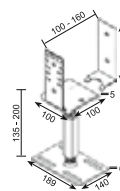

Seitenlaschen-R